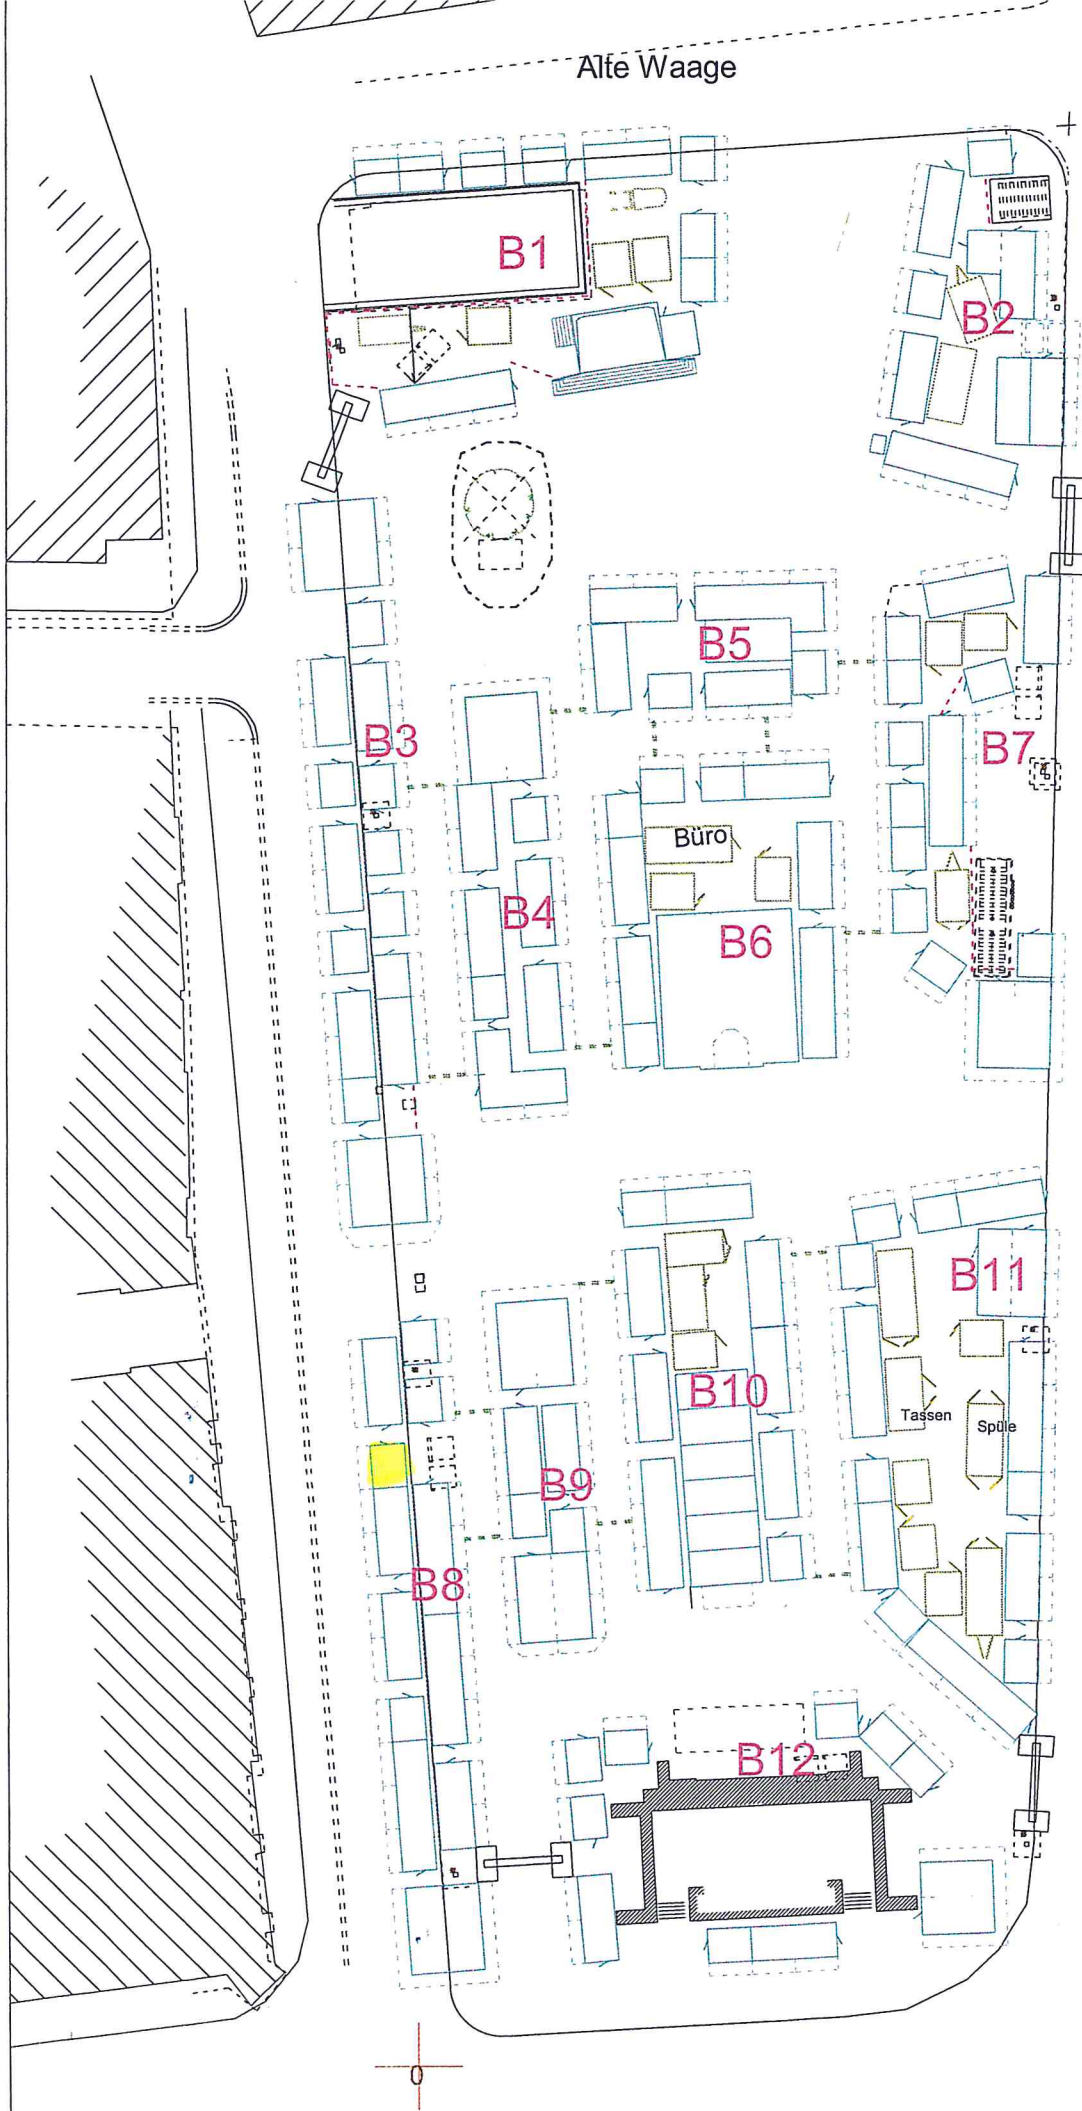

Alte Waage

Rathaus

Kathe Wohlfahrt

Rothenburg ob der Tauber®

Weihnachtsmarkt

Leipzig 2016

Lageplan 1:500